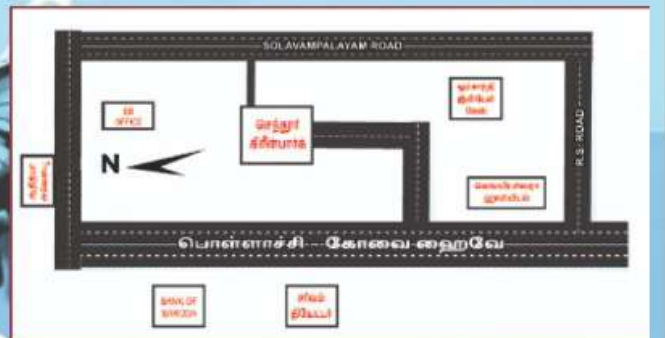

# செந்தூர் கிரீன் பार्க்

Vadapudur Village, Kinathukadavu Taluk, Coimbatore District.

Site No	Total Area Sq.m	Total Area Sqft	Cent	Sqft
1	148.59	1599	3	292
2	138.79	1494	3	187
3	145.54	1566	3	260
4	141.37	1522	3	215
5	153.33	1650	3	344
6	159.02	1712	3	405
7	161.29	1736	3	429
8	160.16	1724	3	417
9	159.93	1721	3	415
10	158.34	1704	3	397
11	181.05	1949	4	206
12	148.14	1594	3	288
13	129.27	1391	3	085
14	128.34	1381	3	075
15	127.87	1376	3	070
16	126.94	1366	3	060
17	125.12	1347	3	040
18	177.08	1906	4	164
19	141.36	1521	3	215
20	162.64	1751	4	008
21	162.64	1751	4	008
22	161.51	1738	3	432
23	126.28	1359	3	053
24	127.41	1371	3	065
25	127.41	1371	3	065
26	127.41	1371	3	065
27	135.63	1460	3	153
28	209.76	2258	5	080
29	162.64	1751	4	008
30	141.36	1521	3	215
31	140.23	1509	3	203
32	126.28	1359	3	053
33	127.41	1371	3	065
34	127.41	1371	3	065
35	126.72	1364	3	057
36	196.65	2117	4	374
37	182.97	1969	4	227
38	181.84	1957	4	215
39	116.60	1255	2	384
40	397.00	4275	9	354