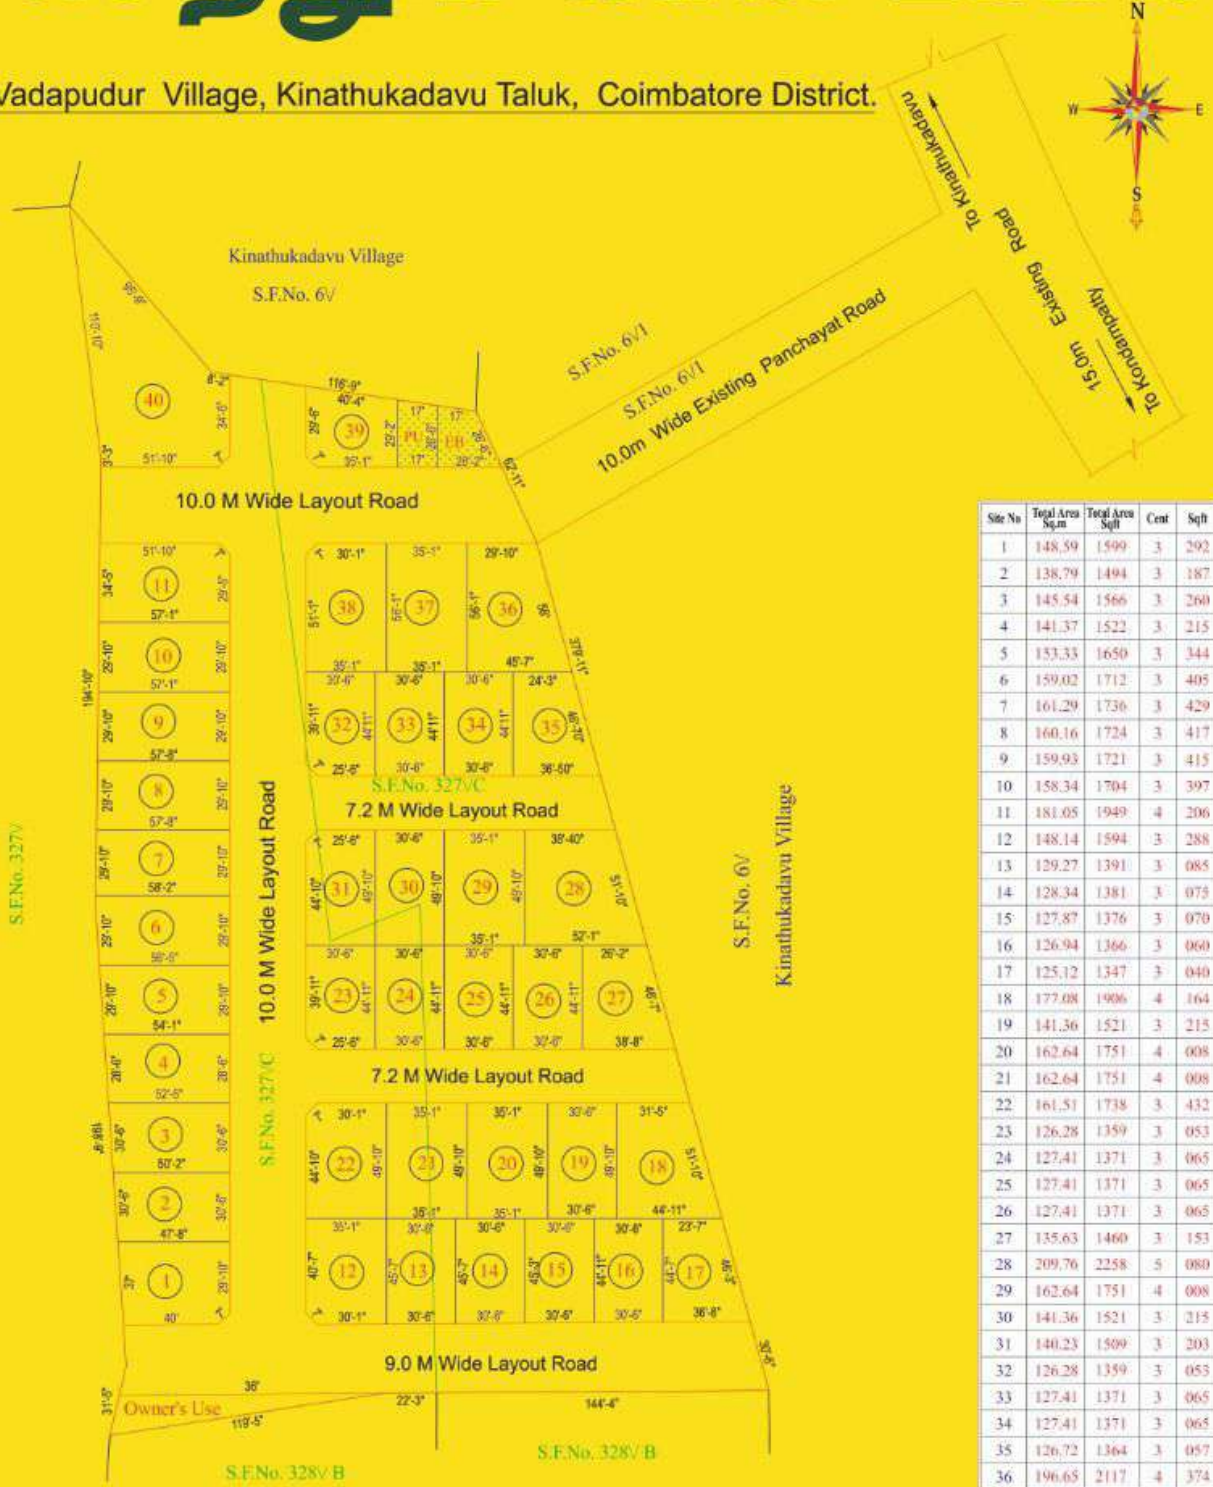

# செந்தூர் கிரீன் பார்க்

சர்வம் தியேட்டர் எதிரில், கிணத்துக்கடவு

DTCP No : 152/2021

- ☀ மனையிடத்தை சுற்றிலும் காம்பவுண்டு வசதி
- ☀ தார்சாலை வசதி
- ☀ பேருந்து வசதி

வீடு & மனைகள் விற்பனைக்கு

மேலும் விபரங்களுக்கு :

88256 87773  
99424 64364

# செந்தூர் கிரீன் பार्க்

Vadapudur Village, Kinathukadavu Taluk, Coimbatore District.

Site No	Total Area Sq.m	Total Area Sqft	Cent	Sqft
1	148.59	1599	3	292
2	138.79	1494	3	187
3	145.54	1566	3	260
4	141.37	1522	3	215
5	153.33	1650	3	344
6	159.02	1712	3	405
7	161.29	1736	3	429
8	160.16	1724	3	417
9	159.93	1721	3	415
10	158.34	1704	3	397
11	181.05	1949	4	206
12	148.14	1594	3	288
13	129.27	1391	3	085
14	128.34	1381	3	075
15	127.87	1376	3	070
16	126.94	1366	3	060
17	125.12	1347	3	040
18	177.08	1906	4	164
19	141.36	1521	3	215
20	162.64	1751	4	008
21	162.64	1751	4	008
22	161.51	1738	3	432
23	126.28	1359	3	053
24	127.41	1371	3	065
25	127.41	1371	3	065
26	127.41	1371	3	065
27	135.63	1460	3	153
28	209.76	2258	5	080
29	162.64	1751	4	008
30	141.36	1521	3	215
31	140.23	1509	3	203
32	126.28	1359	3	053
33	127.41	1371	3	065
34	127.41	1371	3	065
35	126.72	1364	3	057
36	196.65	2117	4	374
37	182.97	1969	4	227
38	181.84	1957	4	215
39	116.60	1255	2	384
40	397.00	4275	9	354